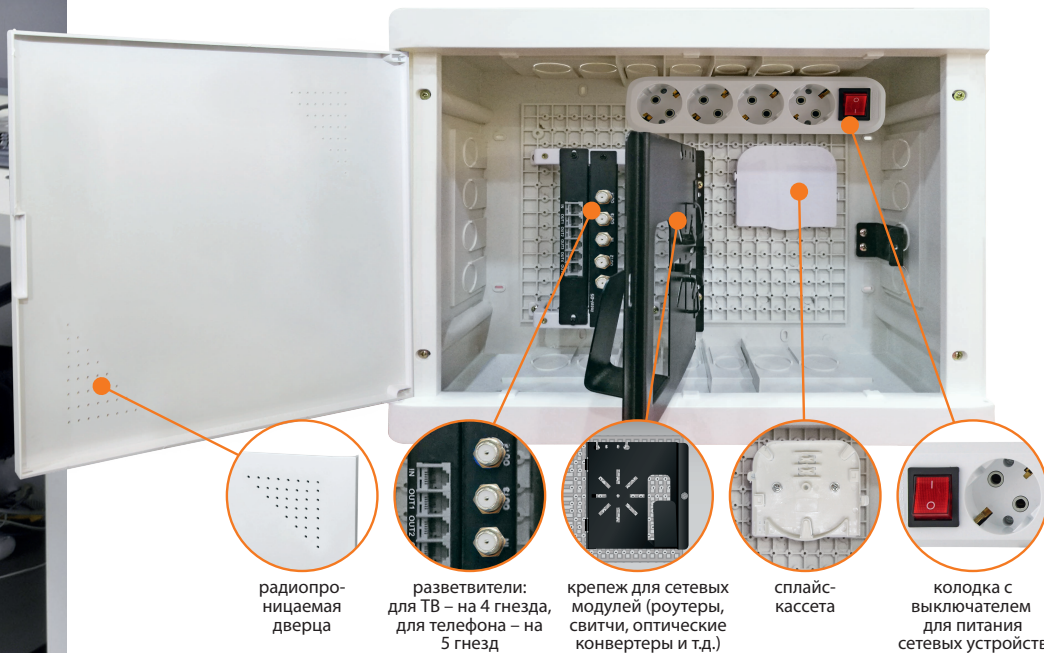

БОКСЫ МУЛЬТИМЕДИЙНЫЕ БМ-ВП-01

Необходим для любой квартиры и офиса

НАЗНАЧЕНИЕ

Для скрытой установки комплекса распределения слаботочных систем, таких как:

- интернет;
- телефония;
- телевидение;
- охранно-пожарная сигнализация;
- видеонаблюдение.

КОМПЛЕКТАЦИЯ БОКСА

радиопрозрачная дверца

разветвители: для ТВ – на 4 гнезда, для телефона – на 5 гнезд

крепеж для сетевых модулей (роутеры, свитчи, оптические конвертеры и т.д.)

сплайс-кассета

колодка с выключателем для питания сетевых устройств

АССОРТИМЕНТ

Артикул	Наименование	Размеры, мм			Комплектация
		Высота	Ширина	Глубина	
SQ0915-0201	БМ-ВП-01	320	420	150	колодка с выключателем на 4 розетки; крепеж для сетевых модулей; разветвители: для телевизионного кабеля - 4 гнезда, для телефонного кабеля - 5 гнезд; сплайс-кассета

БОКСЫ МУЛЬТИМЕДИЙНЫЕ БМ-ВП-02, БМ-ВП-03, БМ-ВП-04

Необходим для любой квартиры и офиса

НАЗНАЧЕНИЕ

Для скрытой установки комплекса распределения слаботочных систем, таких как:

- интернет;
- телефония;
- телевидение;
- охранно-пожарная сигнализация;
- видеонаблюдение.