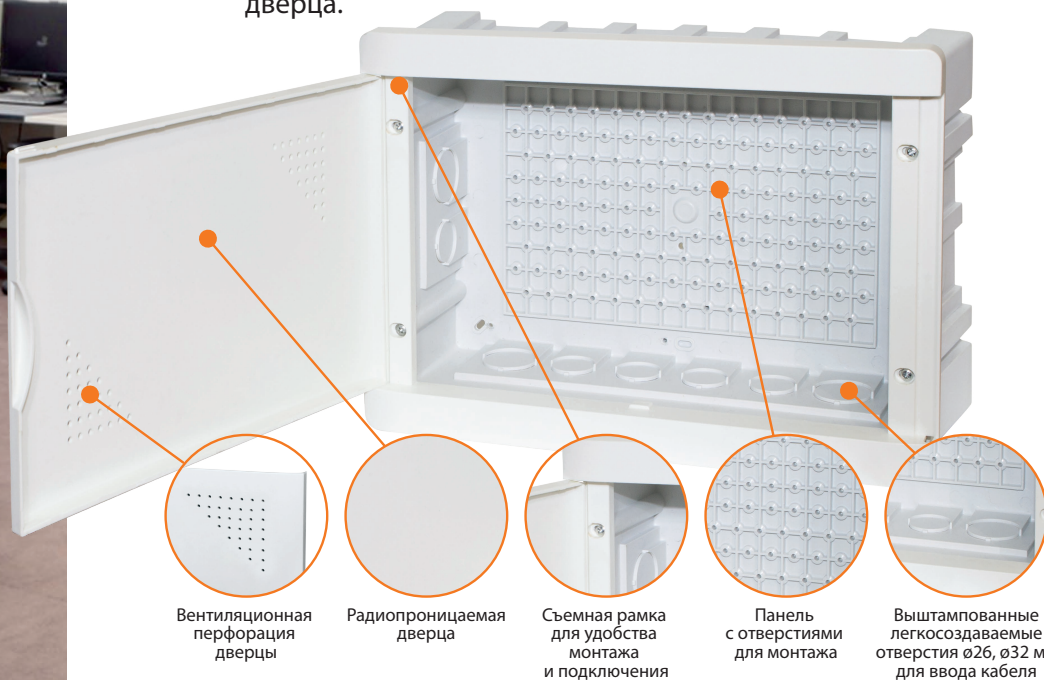

Радиопроницаемая дверца

Съемная рамка для удобства монтажа и подключения

Панель с отверстиями для монтажа

Выштампованные легко создаваемые отверстия Ø26, Ø32 мм для ввода кабеля

ПРЕИМУЩЕСТВА

- Универсальная монтажная панель.
- Множество вариантов комплектации бокса.
- Быстросъемная, перенавешиваемая радиопроницаемая дверца.

Вентиляционная перфорация дверцы